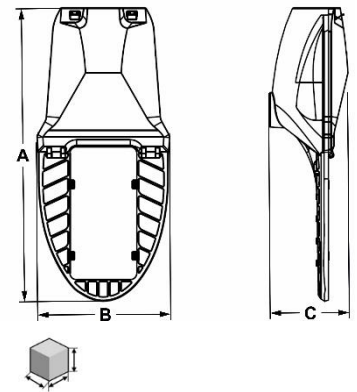

MACAWI - AC LED

LAMPA ULICZNA LED

CZ: LED pouliční lampa/ SK: LED pouličné lampy/ EN: LED street lamp

BRIDGELUX LED

INDEX	ABC			PF	Tc[K]		A [mm]	B [mm]	C [mm]	
004557	ACLED Macawi	50W	120 lm/W	≥0.95	4500 K	Szary Šedá Šedý Grey	535	242	140	5902216720831
004483	ACLED Macawi	75W	110 lm/W	≥0.95	4500 K		535	242	140	5902216720848
004486	ACLED Macawi	100W	110 lm/W	≥0.95	4500 K		535	242	140	5902216720855
012114	ACLED Macawi	100W	110 lm/W	≥0.95	6500 K		535	242	140	5902216791411

AC 230V	SMD LED	120°/60°	NON-DIM
70	50000 h	65	IN&OUT

Materiał / Materiál / Material

PL: aluminium

CZ: hliník

SK: hliník

EN: aluminum

Optymalne warunki eksploatacji:

Optimální provozní podmínky: