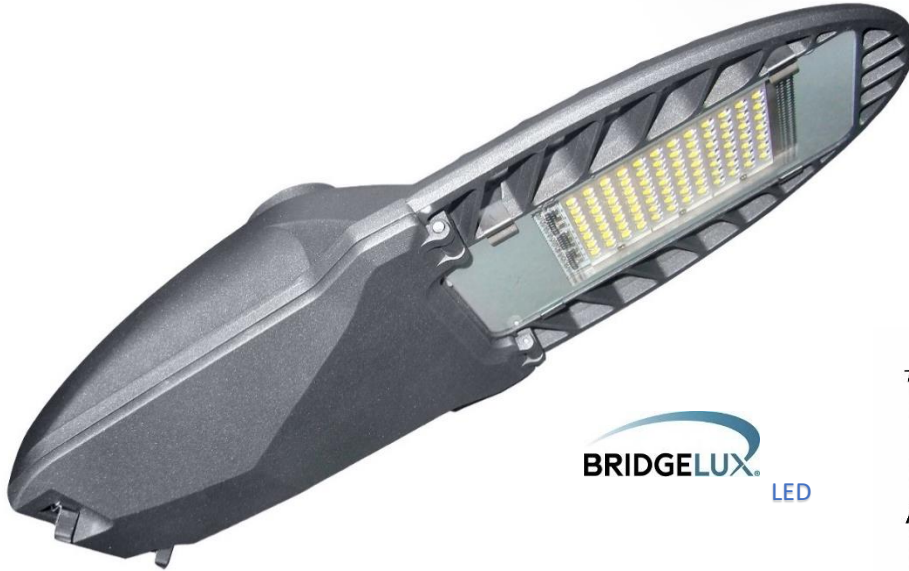

MACAWI - AC LED

LAMPA ULICZNA LED

CZ: LED pouliční lampa/ SK: LED pouličné lampy/ EN: LED street lamp

BRIDGELUX LED

INDEX	ABC			PF	Tc[K]		A [mm]	B [mm]	C [mm]	
004557	ACLED Macawi	50W	120 lm/W	≥0.95	4500 K	Szary Šedá Šedý Grey	535	242	140	5902216720831
004483	ACLED Macawi	75W	110 lm/W	≥0.95	4500 K		535	242	140	5902216720848
004486	ACLED Macawi	100W	110 lm/W	≥0.95	4500 K		535	242	140	5902216720855
012114	ACLED Macawi	100W	110 lm/W	≥0.95	6500 K		535	242	140	5902216791411

AC 230V	SMD LED	120°/60°	NON-DIM
70	50000 h	65	IN&OUT

Materiał / Materiál / Material

PL: aluminium

CZ: hliník

SK: hliník

EN: aluminum

Optymalne warunki eksploatacji:

Optimální provozní podmínky: