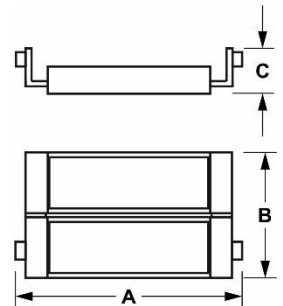

## NAŚWIETLACZ LED

CZ: veďl svĕtlomet / SK: vedie svetlomet / EN: LED floodlight

INDEX

PF

A

B

C

INDEX	ABC	Power	Lm	Lm/W	Beam	PF	Tc[K]	Beam	A [mm]	B [mm]	C [mm]	Barcode
013879	MADOR LED	200W	23 600 lm	118m/W	70°×140°	≥0,95	2700 K	Szary Śedá Śedá Grey	350	315	75	5902808807438