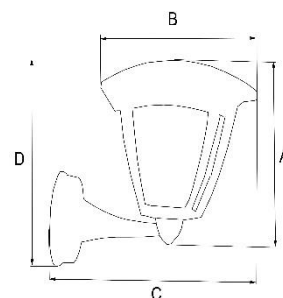

MALIA

ARCHITEKTONICZNE LAMPY LED

CZ: Svítidla bez zdroje světla / SK: Svetidlá bez zdroja svetla / EN: Luminaires without a light source

INDEX			A [mm]	B [mm]	 C [mm]	D [mm]	
013114	Malia	Czarny Černá Čierna Black	210	175	215	240	5902216799950