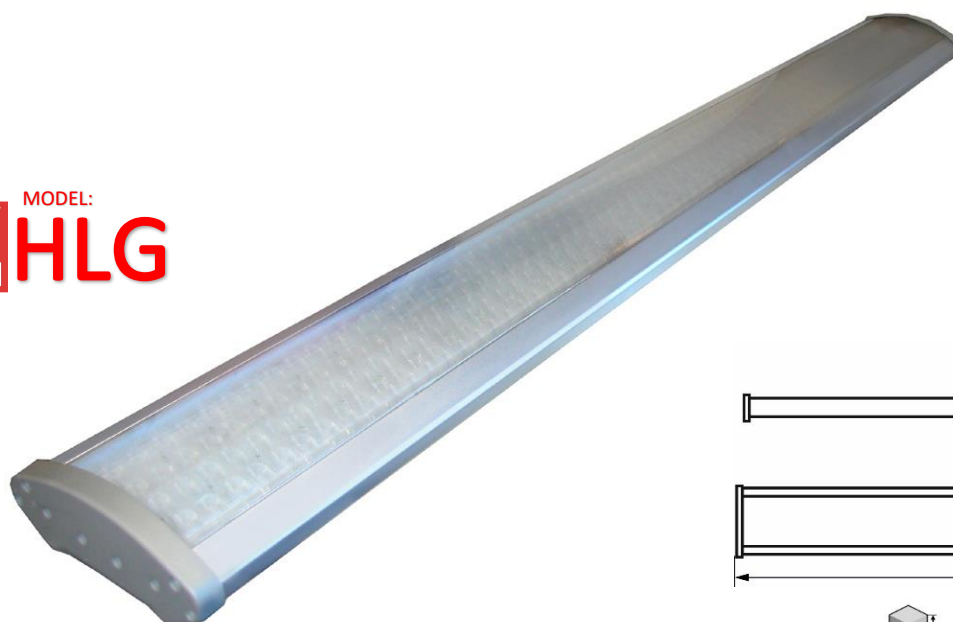

## HIGH BAY LED

CZ: Průmyslová svítidla LED HIGH BAY / SK: Priemyselná lampa / EN: LED high bay

Driver  
**MW** MODEL:  
**MEAN WELL** **HLG**

INDEX	ABC				PF	Tc[K]		A [mm]	B [mm]	C [mm]	
012446	MALLU LED	200W	120lm/w	120°	>0,9	4500 K	Srebrny Stieborný stříbrná silver	1510	105	150	5902216794870

AC 230V	SMD LED	120°	IP
>80	50000 h	65	RoHS COMPLIANT
CE	RoHS COMPLIANT		

Materiał / Materiál / Material

PL: aluminium

CZ: hliník

SK: hliník

EN: aluminum

Uwagi / Komentář / Komentáre

PL: Żasilacz w komplecie