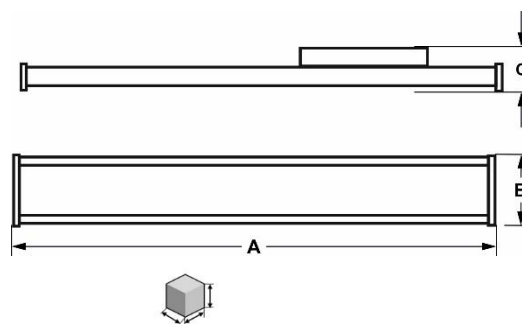

## HIGH BAY LED

CZ: Průmyslová svítidla LED HIGH BAY / SK: Priemyselná lampa / EN: LED high bay

Driver  
**MW** MODEL:  
**MEAN WELL** **HLG**

INDEX	ABC				PF	Tc[K]		A [mm]	B [mm]	C [mm]	
012446	MALLU LED	200W	120lm/w	120°	>0,9	4500 K	Srebrny Stieborný stříbrná silver	1510	105	150	5902216794870

AC 230V	SMD LED	120°	IP
>80	50000 h	65	RoHS COMPLIANT
CE	RoHS COMPLIANT		

Materiał / Materiál / Material

PL: aluminium

CZ: hliník

SK: hliník

EN: aluminum

Uwagi / Komentář / Komentáre

PL: Żasilacz w komplecie