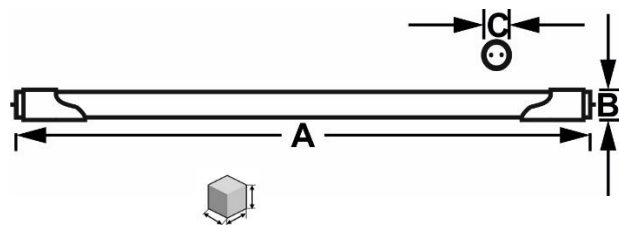

MILKY

ŚWIETŁÓWKI T8 OP/20SZT

CZ: LED trubice / SK: LED trubice / EN: LED tube

INDEX			Tc[K]	PF		Zasilane	A [mm]	B [mm]	C [mm]	
001377	9W	700 lm	4500K	0,6	Biały biłá biely white	jednostronne	588	30	26	5902216705425
001352	9W	700 lm	6500K	0,6		jednostronne	588	30	26	5902216705371
009779	9W	675 lm	6500K	0,6		dwustronne	590	26	26	5902216700024
009778	9W	675 lm	4500K	0,6		dwustronne	590	26	26	5902216700017
001378	18W	1400 lm	6500K	0,6		jednostronne	1198	30	26	5902216705395
5915	22W	1936 lm	3000K	0,6		jednostronne	1514	26	26	5902216717244
5931	26W	2288 lm	3000K	0,9		jednostronne	1514	26	26	5902216717268
001416	26W	2000 lm	4500K	0,9		jednostronne	1514	26	26	5902216705418
006629	22W	1900 lm	3000K	0,9		dwustronne	1514	26	26	5902216717091
6393	26W	2288 lm	4500K	0,9		dwustronne	1514	26	26	5902216717251

AC 230V	SMD LED	120°	
CRI(Ra)	>70	40000 h	

Materiał / Materiál / Material

PL: PC, aluminium

CZ: PC, hliník

SK: PC, hliník

EN: PC, aluminum

BroLux