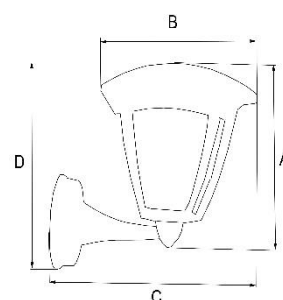

NILDA

OPRAWY ELEWACYJNE BEZ ŹRÓDŁA ŚWIATŁA

CZ: Svítidla bez zdroje světla / SK: Svetidlá bez zdroja svetla / EN: Luminaires without a light source

INDEX	ABC →		A [mm]	B [mm]		D [mm]	
013588	NILDA	Czarny Černá Čierná Black	290	250	365	400	5902808804840