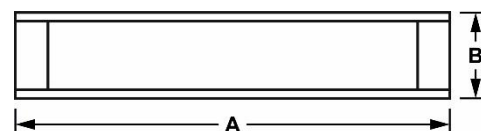

## OPRAWY LED

CZ: LED svítidlo/ SK: LED svetidlo/ EN: LED lamp

INDEX	ABC			Tc[K]		PF	A [mm]	B [mm]	
012206	Obelia LED	36W	3000 lm	4000K	Biały biła biely white	0,5	1236	125	590221 6792234

AC 230V	SMD LED	120°	
CRi(Ra)		IP	
>70	40000 h	20	