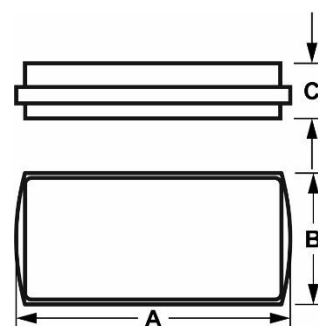

## OPRAWY AWARYJNE LED

CZ: Nouzové osvětlení LED / SK: núdzové osvetlenie LED / EN: Emergency lighting LED

INDEX						Rodzaj soczewki	Tryb pracy	Test	Czas pracy	A [mm]	B [mm]	C [mm]	
009718	Ontec	2W	141 lm			Biały biła bielá white	Sieciowo-awaryjny	Auto	3h	269	144	40	