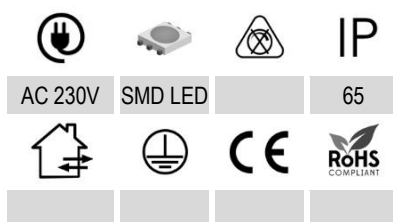

012637 Tabliczka dwustronna do opraw Orion 3,2W