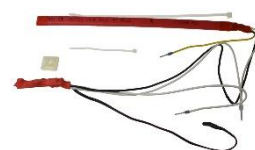

## OPRAWY AWARYJNE LED

CZ: Nouzové osvětlení LED / SK: núdzové osvetlenie LED / EN: Emergency lighting LED

INDEX	ABC			Tc[K]		Tryb pracy	Test	Czas pracy	A [mm]	B [mm]	C [mm]	
012616	Orion	4W	122 lm	5000-6000 K	Biały biłá bielá white	Sieciowo-awaryjny/ Awaryjny	Manual	3h	352	118	73	5901721532168
012617	Orion	4,5W	126 lm	6500 K		Sieciowo-awaryjny/ Awaryjny	Auto	3h	352	118	73	5901721532250
045631	Orion	4,5W	126 lm	5000-6000 K		Sieciowo-awaryjny/ Awaryjny	Manual	3h	352	118	73	
012619	Orion	5W	154 lm	6500 K		Sieciowo-awaryjny	Auto	3h	352	110	64	5902270313222
012618	Orion	7W	154 lm	5000-6000 K		Sieciowo-awaryjny/ Awaryjny	Manual	3h	352	110	64	5902270310917
013374	Orion	10W	185 lm	5000-6000 K		Sieciowo-awaryjny/ Awaryjny	Auto	3h	352	110	64	
013372	Orion	15W	182 lm	6500 K		Sieciowo-awaryjny/ Awaryjny	Auto	3h	352	110	64	

Dostępne Akcesoria:

012637 Tabliczka dwustronna do opraw Orion 3,2W

012638 Tabliczka dwustronna do opraw Orion 7W

012639 Maskownica podtynkowa

012914 Zestaw grzewczy do opraw awaryjnych LTR-25 8W

Materiał / Materiál / Material