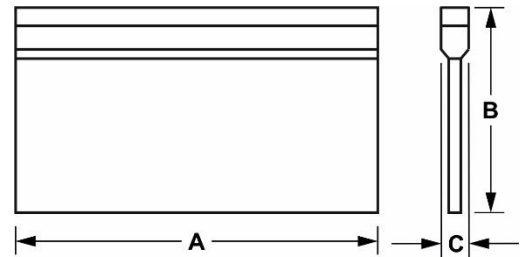

OPRAWY AWARYJNE LED

CZ: Nouzové osvětlení LED / SK: núdzové osvetlenie LED / EN: Emergency lighting LED

INDEX	ABC		Tc[K]		Tryb pracy	Test	Czas pracy	A [mm]	B [mm]	C [mm]	
012621	Oximia	1W	5000-6000 K	Biały biela white	Sieciowo-awaryjny/ Awaryjny	Auto	3h	335	255	35	5902270314526
012620	Oximia	1W	5000-6000 K		Sieciowo-awaryjny/ Awaryjny	Manual	3h	335	255	35	5903240594177

Dostępne Akcesoria: