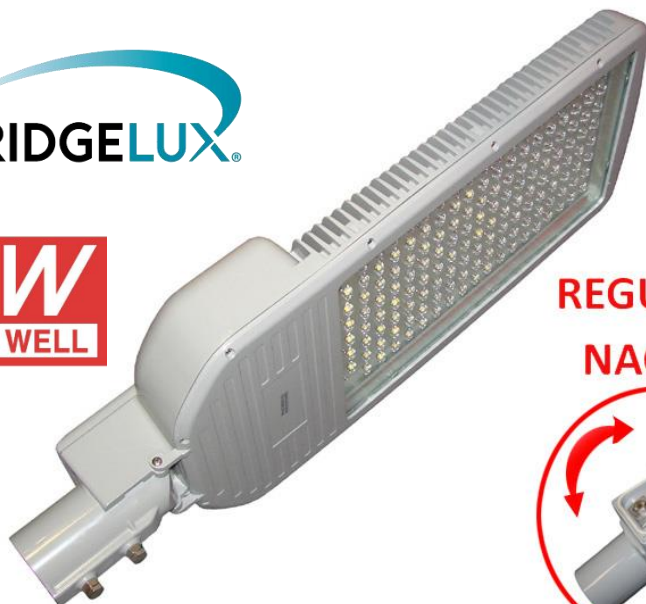

PAGGA

LAMPA ULICZNA LED

CZ: LED pouliční lampa/ SK: LED pouličné lampy/ EN: LED street lamp

REGULACJA KĄTA
NACHYLENIA

INDEX	ABC			PF	Tc[K]		A [mm]	B [mm]	C [mm]	
011519	PAGGA LED	60W	4800 lm	≥0.95	6500 K	Szary Śedá Śedý Grey	850	350	175	5902216770157
011520	PAGGA LED	60W	4800 lm	≥0.95	4500 K		850	350	175	5902216726192
011513	PAGGA LED	100W	8000 lm	≥0.95	6500 K		850	350	175	5902216726277
011507	PAGGA LED	100W	8000 lm	≥0.95	4500 K		850	350	175	5902216788862
011521	PAGGA LED	150W	12000 lm	≥0.95	6500 K		950	400	175	5902216770140
011523	PAGGA LED	150W	12000 lm	≥0.95	4500 K		950	400	175	5902216788879

AC 230V	Power LED	120° x 65°	
>75	50000 h	65	

Materiał / Materiál / Material

PL: aluminium

CZ: hliník

SK: hliník

EN: aluminum

Uwagi / Komentář / Komentáre

PL: Zasilacz w komplecie