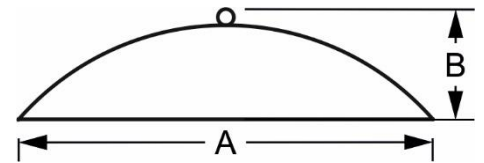

PAINE

HIGH BAY LED

CZ: Průmyslová svítidla LED HIGH BAY / SK: Priemyselná lampa / EN: LED high bay

INDEX	ABC				PF	Tc[K]		A [mm]	B [mm]	
012893	PAINE LED	150W	18 000lm	120lm/W	>0,95	4500 K	Srebrny Stieborný stříbrná silver	489	200	5902216798687