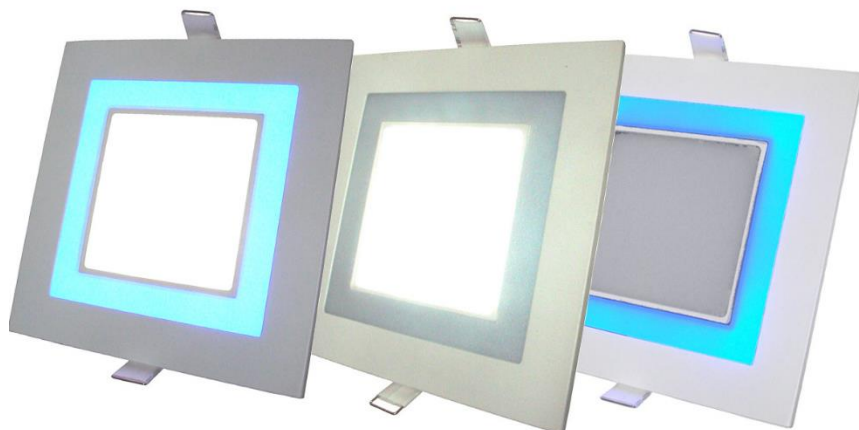

# PELLO

## DOWNLIGHT LED PODŚWIETLANE

CZ: LED podsvícení / SK: LED podsvietenia / EN: LED downlight

### TRZY TRYBY ŚWIECENIA

INDEX	ABC			Tc[K]		A [mm]	B [mm]	C [mm]	
010087	Pello LED	4W+2W	320 lm	4500K+niebieski	Biały bílá biely white	108	108	30	5902216733831
010088	Pello LED	4W+2W	320 lm	3000K+niebieski		108	108	30	5902216733848
009411	Pello LED	10W+2W	800 lm	4500K+niebieski		153	153	30	5902216781979
009412	Pello LED	10W+2W	800 lm	3000K+niebieski		153	153	30	5902216775480

AC 230V	SMD LED	145°	
>75	40000 h	20	