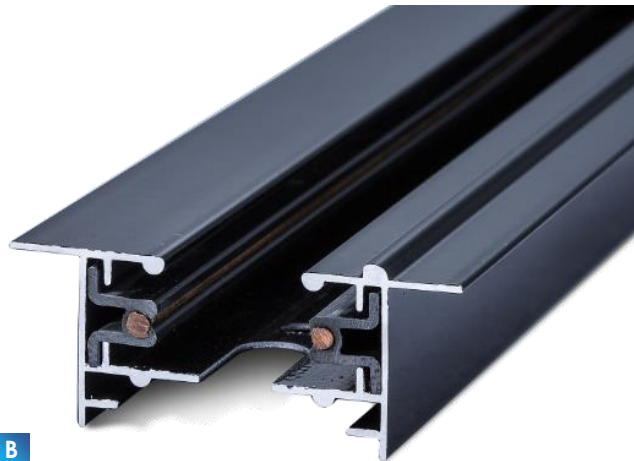

# PODTYNKOWY

## SYSTEM SZYNOPRZEWODOWY 1-FAZOWY

CZ: Kolejnicové lineárni vedení / Lištový spoj / SK: Kol'ajnicové lineárne vedenia / EN: track rail

A

B

	INDEX				Wymiar poprzeczny [mm]	
A	011854	Pant	Biały biłá biely white	2 m	50x19,5mm	5902216787827
B	011855	Pant	Czarny Černá Čierny Black	2 m	50x19,5mm	5902216787834