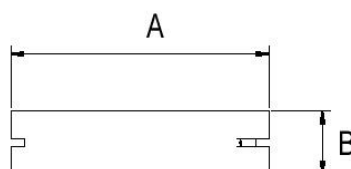

PRIMUS

MODUŁ OPRAWY AWARYJNEJ LED

CZ: Modul nouzového svítidla LED / SK: Modul núdzového svietidla LED / EN: Emergency luminaire LED module

INDEX	ABC	3W	20-80 VDC	Pojemność baterii 1000 mAh	Tryb pracy Biały biła white	Test Sieciowo-awaryjny/ Awaryjny	Autonomia 2h	A [mm]	B [mm]	C [mm]
013754	PRIMUS	3W	20-80 VDC	1000 mAh	Biały biła white	Sieciowo-awaryjny/ Awaryjny	2h	151	43	36