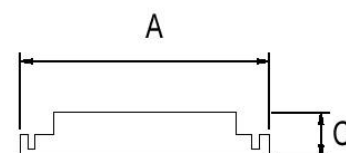

PRIMUS

MODUŁ OPRAWY AWARYJNEJ LED

CZ: Modul nouzového svítidla LED / SK: Modul núdzového svietidla LED / EN: Emergency luminaire LED module

INDEX	ABC	3W	20-80 VDC	Pojemność baterii 1000 mAh	Tryb pracy Biały biła white	Test Sieciowo-awaryjny/ Awaryjny	Autonomia 2h	A [mm]	B [mm]	C [mm]
013754	PRIMUS	3W	20-80 VDC	1000 mAh	Biały biła white	Sieciowo-awaryjny/ Awaryjny	2h	151	43	36