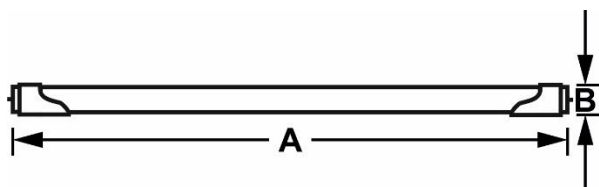

## ŚWIETLÓWKI T8 PRISMATIC

CZ: LED trubice / SK: LED trubice / EN: LED tube

INDEX		Lm	Tc[K]		Zasilane	A [mm]	B [mm]	
001067	9	800lm	4500K	Prismatic Prismatická Hranolový	dwustronne	600	26	5902216705579
10070	18	1600lm	4500K		jednostronne	1200	26	5902216705531
185	23	2480lm	6500k		jednostronne	1498	26	5902216721517
119	23	2480lm	4500K		jednostronne	1498	26	5902216721524
6991	26	2300lm	4500K		jednostronne	1498	26	5902216705692
003531	26	2300lm	4500K		dwustronne	1498	26	5902216705661

AC 230V

SMD LED

120°

>80

40000 h

Materiał / Materiál / Materiál

PL: PC, aluminium

CZ: PC, hliník