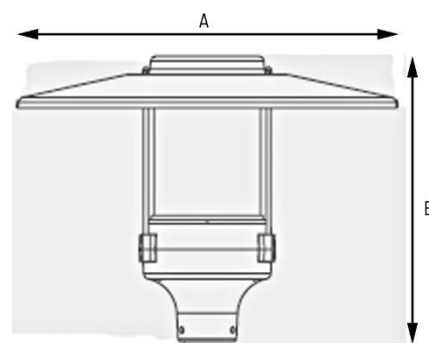

PROMENAD

LAMPY PARKOWE LED

CZ: park LED lampy/ SK: park LED žiarovky/ EN: park LED lamps

INDEX	ABC			PF			A [mm]	B [mm]	
013678	Promenad LED	30W	2290 lm	0,95	3000 K	Czarny Černá Čierná Black	650	495	5902808804314
013677	Promenad LED	40W	3160 lm	0,95	3000 K		650	495	5902808804307
013684	Promenad LED	40W	3160 lm	0,95	4000 K		650	495	5902808804628
013683	Promenad LED	60W	4270 lm	0,95	4000 K		650	495	5902808804567

AC 230V		120°	NON-DIM
CRI/Ra	50000 h	IP65	IN&OUT
>80			

Materiał / Materiál / Material

PL: aluminium

CZ: hliník

SK: hliník

EN: aluminum

Uwagi / Komentář / Komentáre

PL: Zasilacz w komplecie

CZ: Napájení je součástí dodávky

SK: Napájanie je súčasťou dodávky

EN: Power supply included