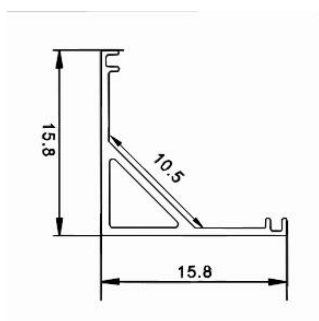

PROFIL BASIC

PROFIL NAROŻNY SREBRNY

CZ: rohový profil/ SK: rohový profil / EN: corner profile

A

B

INDEX

Długość
délka, dĺžka, length

A	012525	Basic	Srebrny Stieborný stříbrná silver	1m	Aluminium anodowane / hliník eloxování / hliník eloxovaný/ anodized aluminum	5902216796133
	012526	Basic		2m		5902216796140
B	012530	Basic		1m	Tworzywo sztuczne PC / PC Plast / PC Plast / PC Plastic	5902216796232
	012529	Basic		2m		5902216796249

Dostępne akcesoria:

012543 Zaślepka profil narożny Basic

012544 Zaślepka profil narożny Basic z otworem

BroLux