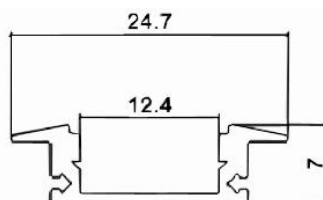

PROFIL BASIC

PROFIL WPUSZCZANY ŚREDNI SREBRNY

CZ: zlepšený střední stříbrný profil / SK: zlepšený stredný strieborný profil / EN: improved medium silver profile

A

B

INDEX

Długość
délka, dĺžka, length

A	012523	Basic	Srebrny Stieborný stříbrná silver	1m	Aluminium anodowane / hliník eloxování / hliník eloxovaný / anodized aluminum	5902216796195
	012524	Basic		2m		5902216796201
B	012541	Basic		1m	Tworzywo sztuczne PC / PC Plast / PC Plast / PC Plastic	5902216796263
	012540	Basic		2m		5902216796256