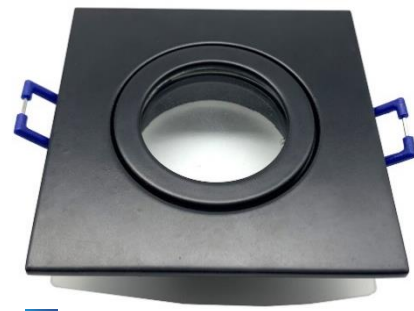

QUATRO

OPRAWY PODTYNKOWE BEZ ŹRÓDŁA ŚWIATŁA

CZ: Podomítkové svítidla bez zdroje světla / SK: Podomietkové sietidlá bez zdroja svetla / EN
Concealed luminaires without light source

A

B

C

D

E

F

	INDEX	ABC		A [mm]	B [mm]	
A	009492	Quatro	Biały bielá bielá white	84	25	5902216799103
B	013748	Quatro		90	25	5902808805540
C	013751	Quatro		90	25	5902808805502
D	013508	Quatro	Czarny Černá Čierny Black	84	25	5902808803485
E	013749	Quatro		90	25	5902808805533
F	013750	Quatro		90	25	5902808805519

GU10

IP

54

Materiał / Material / Material

PL: stal

CZ: ocel

SK: ocel'

EN: steel