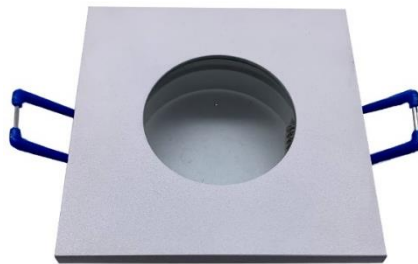

QUATRO

OPRAWY PODTYNKOWE BEZ ŹRÓDŁA ŚWIATŁA

CZ: Podomítkové svítidla bez zdroje světla / SK: Podomietkové sietidlá bez zdroja svetla / EN
Concealed luminaires without light source

A

B

C

D

E

F

	INDEX	ABC		A [mm]	B [mm]	
A	009492	Quatro	Biały bielá bielá white	84	25	5902216799103
B	013748	Quatro		90	25	5902808805540
C	013751	Quatro		90	25	5902808805502
D	013508	Quatro	Czarny Černá Čierny Black	84	25	5902808803485
E	013749	Quatro		90	25	5902808805533
F	013750	Quatro		90	25	5902808805519

GU10

IP

54

Materiał / Material / Material

PL: stal

CZ: ocel

SK: ocel'

EN: steel