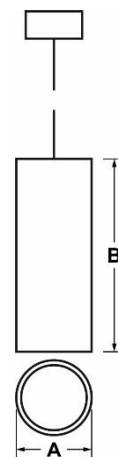

## OPRAWY SUFITOWE

CZ: vnitřní stropní svítidla / SK: vnútorné stenové svietidlá / EN: internal ceiling luminaires

A

B

	INDEX	ABC		A [mm]	B [mm]	
A	012872	Radon	Biały biła biła white	60	220	5902216798281
B	012873	Radon	Czarny Černá Čierná Black	60	220	5902216798298