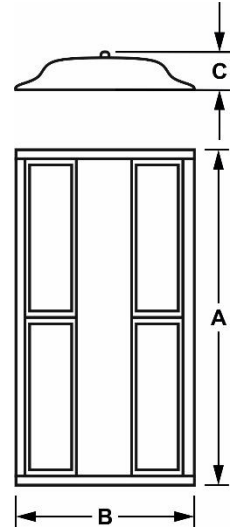

RAZO

HIGH BAY LED

CZ: Průmyslová svítidla LED HIGH BAY / SK: Priemyselná lampa / EN: LED high bay

A

B

	INDEX	ABC				Tc[K]		A [mm]	B [mm]	C [mm]	
A	012172	RAZO LED	100 W	14 000 lm	140lm/W	6000 K	Srebrny Stieborný stříbrná silver	300	307	66	5902216791688
A	012168	RAZO LED	150 W	21 000 lm	140lm/W	6000 K		300	307	66	5902216791701
A	012244	RAZO LED	200 W	28 000 lm	140lm/W	4000 K		580	307	66	5902216792685
A	012173	RAZO LED	200 W	28 000 lm	140lm/W	5500 K		580	307	66	5902216791718
A	012170	RAZO LED	300 W	42 000 lm	140lm/W	5500 K		880	307	66	5902216791732
B	012171	RAZO LED	400 W	56 000 lm	140lm/W	5500 K		1155	307	66	5902216791749

		PF	
AC 230V	SMD LED	0,95	IN&OUT
	IP	IK	
>70	65	09	90°

Materiał / Materiál / Material

PL: aluminium

CZ: hliník

SK: hliník

EN: aluminum

Optymalne warunki eksploatacji:

Optimální provozní podmínky: