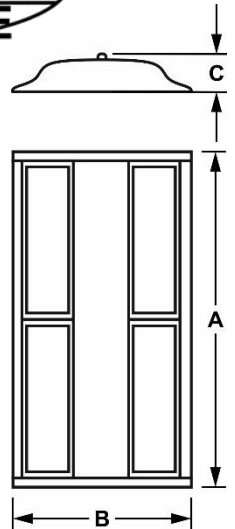

## HIGH BAY LED ŚCIEMNIALNY DALI

CZ: Průmyslová svítidla LED HIGH BAY stmívatelné / SK: Priemyselná lampy stmievateľné / EN: LED high bay dimmable

**PHILIPS**  
LED

**DALI**  
DIMMABLE

Driver  
**MW** MODEL:  
MEAN WELL **ELG**