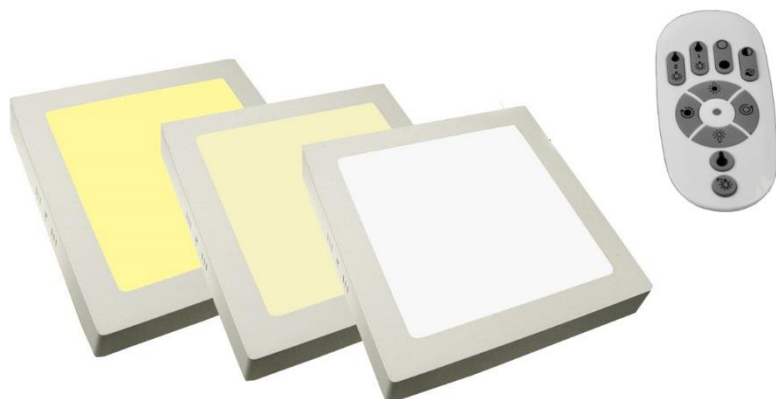

# REKTUS ściemniający i z regulacją temperatury koloru

## PANELE LED Z PILOTEM

CZ: LED panely/ SK: LED panely/ EN: LED panel

### TRZY TRYBY ŚWIECENIA

INDEX	ABC			Tc[K]		PF	A [mm]	B [mm]	C [mm]	
011536	Rektus LED	12W	1050 lm	2500-6500K	Biały biła biely white	0.6	172	172	39	5902216767423

AC 230V	SMD LED	150°	IP
CRI (Ra) >80	40000 h	20	RoHS COMPLIANT