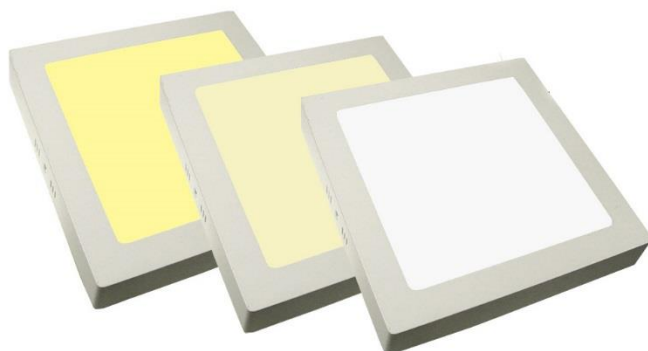

# REKTUS ŚCIEMNIALNY

## PANELE LED

CZ: LED panely/ SK: LED panely/ EN: LED panel

### TRZY TRYBY ŚWIECENIA

INDEX	ABC					PF	A [mm]	B [mm]	C [mm]	
011110	Rektus LED	6W	550 lm	2500-6500K	Biały biła biely white	0.6	120	120	39	5902216741355
011111	Rektus LED	12W	1050 lm	2500-6500K		0.6	169	169	38	5902216767430
011112	Rektus LED	18W	1600 lm	2500-6500K		0.6	220	220	38	5902216791794

AC 230V

SMD LED

150°

IP

>80

40000 h

20