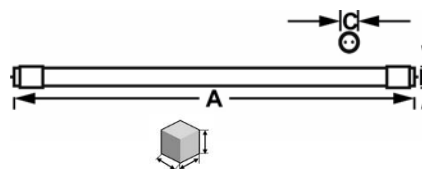

RELI

ŚWIETLÓWKI T8

CZ: LED trubice / SK: LED trubice / EN: LED tube

| INDEX |  |  Lm |  Tc [K] |  | Zasilane | PF | A [mm] | B [mm] | C [mm] |  |
|--------|---|--|--|---|--------------|-----|--------|--------|--------|---|
| 013312 | 9W | 900 lm | 6000K | Biały biła bielá white | Jednostronne | 0,5 | 600 | 26 | 26 | 5902808801023 |
| 013311 | 9W | 900 lm | 4000K | | Jednostronne | 0,5 | 600 | 26 | 26 | 5902808801030 |
| 013309 | 18W | 1800 lm | 6000K | | Jednostronne | 0,5 | 1200 | 26 | 26 | 5902808801047 |
| 013310 | 18W | 1800 lm | 4000K | | Jednostronne | 0,9 | 1200 | 26 | 26 | 5902808801054 |
| 013308 | 18W | 1800 lm | 4000K | | Jednostronne | 0,5 | 1200 | 26 | 26 | 5902808801061 |
| 045506 | 22W | 2200 lm | 4000K | | Jednostronne | 0,5 | 1500 | 26 | 26 | 5902808809050 |

AC 230V

SMD LED

120°

>80

40000 h

Materiał / Materiál / Materiál

PL: PC, szkło

CZ: PC, sklo