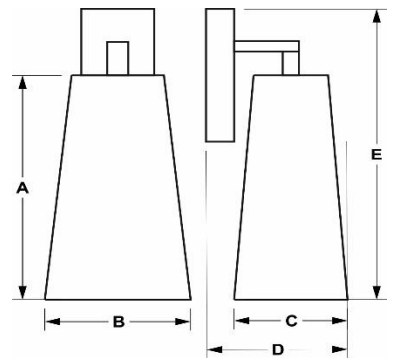

OPRAWY ELEWACYJNE BEZ ŹRÓDŁA ŚWIATŁA

CZ: Svítidla bez zdroje světla / SK: Svetidlá bez zdroja svetla / EN: Luminaires without a light source

INDEX	ABC		A [mm]	B [mm]	C [mm]	D [mm]	E [mm]	
013115	Rina		293	170	140	165	350	5902216799967