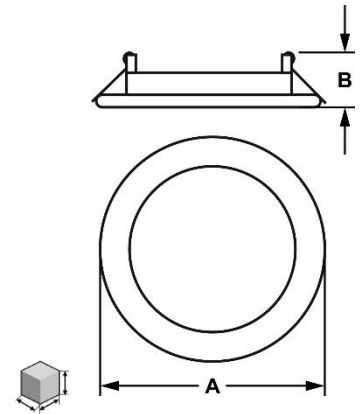

ROUND

PANELE LED

CZ: LED panely/ SK: LED panely/ EN: LED panel

INDEX	ABC			Tc[K]		PF	A [mm]	B [mm]	
008896	Round LED	3W	240 lm	3000K		0.5	85	22	5902216700000
008897	Round LED	3W	240 lm	4500K		0.5	85	22	5902216706033
001793	Round LED	3W	240 lm	6500K		0.5	85	22	5902216714656
006291	Round LED	6W	480 lm	3000K		0.5	120	13	5902216706040
006294	Round LED	6W	480 lm	4500K		0.5	120	13	5902216706057
009744	Round LED	6W	480 lm	6500K		0.5	120	13	5902216741164
006289	Round LED	9W	710 lm	3000K		0.5	145	22	5902216705036
003564	Round LED	9W	710 lm	4500K		0.5	145	22	5902216705043
010945	Round LED	9W	710 lm	6500K		0.5	145	22	5902216705050
006290	Round LED	12W	950 lm	3000K		0.5	172	13	5902216705067
003566	Round LED	12W	950 lm	4500K		0.5	172	13	5902216705074
009745	Round LED	12W	950 lm	6500K		0.5	172	13	5902216705081
5554	Round LED	12W	950 lm	Czerwona		0.5	170	22	5902216705098
9307	Round LED	12W	950 lm	Niebieska		0.5	170	22	5902216705104
002525	Round LED	12W	950 lm	Zielona		0.5	170	22	5902216705128
008898	Round LED	15W	1200 lm	3000K		0.5	195	22	5902216715332
008899	Round LED	15W	1200 lm	4500K		0.5	195	22	5902216715349
010946	Round LED	15W	1200 lm	6500K		0.5	195	13	5902216705135
007142	Round LED	18W	1420 lm	3000K		0.5	224	13	5902216705142
007141	Round LED	18W	1420 lm	4500K		0.5	224	13	5902216705159
009746	Round LED	18W	1420 lm	6500K		0.5	224	13	5902216705166
009546	Round LED	24W	1920 lm	3000K		0.5	300	22	5902216705173
009545	Round LED	24W	1920 lm	4500K		0.5	300	22	5902216705180
010947	Round LED	24W	1920 lm	6500K		0.5	300	22	5902216714526
008834	Round LED	36W	2880 lm	3000K		0.5	600	20	5902216738706
008835	Round LED	36W	2880 lm	4500K		0.5	600	20	5902216738515
008258	Round LED	48W	3840 lm	6500K		0.5	600	20	5902216705838
008500	Round LED	48W	3840 lm	3000K		0.5	600	20	5902216705869
011357	Round LED	48W	3840 lm	4500K		0.5	600	20	5902216714533

Biały
biła
biely
white

AC 230V	SMD LED	150°	
>75	40000 h	20	

Materiał / Materiál / Material

PL: aluminium

CZ: hliník

SK: hliník

EN: aluminum

Uwagi / Komentár / Komentáre

PL: Zasilacz w komplecie

CZ: Napájení je součástí dodávky

SK: Napájanie je súčasťou dodávky

EN: Power supply included