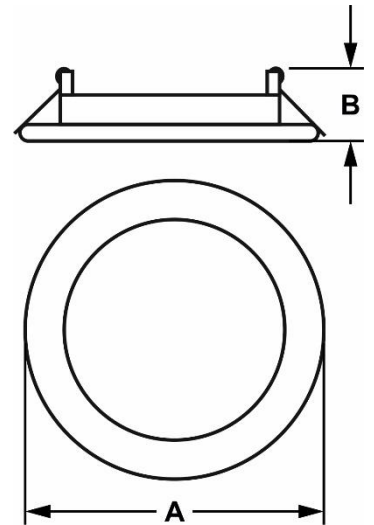

ROUND MOSIĄDZ

PANELE LED

CZ: LED panely/ SK: LED panely/ EN: LED panel

INDEX	ABC			Tc[K]		PF	A [mm]	B [mm]	
011129	Round LED	6W	480 lm	4500K	Mosiądz Mosaz Mosadz Brass	0.6	120	13	5902216741171
011130	Round LED	6W	480 lm	3000K		0.6	120	13	5902216717572
011132	Round LED	12W	950 lm	4500K		0.6	172	13	5902216741195
011133	Round LED	12W	950 lm	3000K		0.6	172	13	5902216741201
011135	Round LED	15W	1200 lm	4500K		0.6	195	13	5902216741225
011136	Round LED	15W	1200 lm	3000K		0.6	195	13	5902216741232
011137	Round LED	18W	1420 lm	6500K		0.6	225	20	5902216767560
011138	Round LED	18W	1420 lm	4500K		0.6	225	20	5902216741270
011139	Round LED	18W	1420 lm	3000K		0.6	225	20	5902216741287

AC 230V	SMD LED	150°	IP
CRI/Ra	40000 h	20	RoHS COMPLIANT
>75	CE	RoHS COMPLIANT	

Materiał / Materiál / Materiál

PL: aluminium

CZ: hliník

SK: hliník

EN: aluminum

Uwagi / Komentář / Komentáre

PL: Zasilacz w komplecie