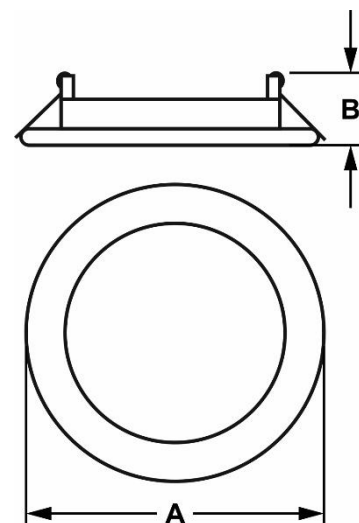

## PANELE LED

CZ: LED panely/ SK: LED panely/ EN: LED panel

INDEX	ABC			Tc[K]		A [mm]	B [mm]	
011679	Round LED	6W	480 lm	4500K	Smoking silver	120	13	5902216705029
011680	Round LED	12W	950 lm	4500K	Kouřil stříbro	172	13	5902216705111
011681	Round LED	15W	1200 lm	4500K	Fajčenie strieborné	195	13	5902216767553
011682	Round LED	18W	1420 lm	4500K	Smoking silver	225	20	5902216767553