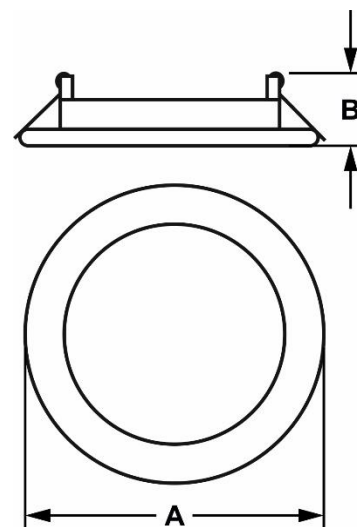

ROUND SREBRNY

PANELE LED

CZ: LED panely/ SK: LED panely/ EN: LED panel

INDEX	ABC →			Tc[K]		PF	A [mm]	B [mm]	
011114	Round LED	6W	480 lm	4500K	Srebrny Stieborný stříbrná silver	0.6	118	12	5902216717589
011113	Round LED	6W	480 lm	3000K		0.6	118	12	5902216717596
011117	Round LED	12W	950 lm	4500K		0.6	171	12	5902216767577
011118	Round LED	12W	950 lm	3000K		0.6	171	12	5902216717619
011120	Round LED	15W	1200 lm	4500K		0.6	192	12	5902216741249
011121	Round LED	15W	1200 lm	3000K		0.6	192	12	5902216741256
011122	Round LED	18W	1420 lm	6500K		0.6	225	12	5902216788923
011123	Round LED	18W	1420 lm	4500K		0.6	225	12	5902216788930
011124	Round LED	18W	1420 lm	3000K		0.6	225	12	5902216717626
011126	Round LED	24W	1920 lm	4500K		0.6	300	12	5902216717633

AC 230V	SMD LED	120°	IP
>75	40000 h	20	RoHS COMPLIANT

Materiał / Materiál / Material

PL: aluminium

CZ: hliník

SK: hliník

EN: aluminum

Uwagi / Komentář / Komentáře

PL: Zasilacz w komplecie