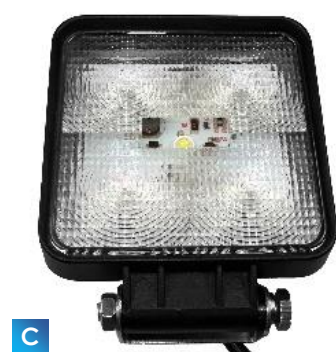

# REFLEKTORY LED

## REFLEKTORY LED

CZ: LED světlomety/ SK: LED bodové svetlá/ EN: LED spotlights

A

B

C

D

INDEX

Tc[K]

A [mm] B [mm] C [mm]

	INDEX	Power	Voltage	Light Output	LED Type	Color Temp	Material	A [mm]	B [mm]	C [mm]	Barcode
A	3538	16*3W	9V-80V	2800 lm	Power LED	6000K	Czarny Černá Čierny Black	105	125	60	5902216712362
B	003066	4*10W	9V-80V	3350 lm	CREE	6000K		125	153	85	5902216712409
C	003050	5*3W	9V-80V	900 lm	Power LED	6000K		110	137	35	5902216712348
D	7226	9*3W	10V-30V	1600 lm	Power LED	6000K		105	125	50	5902216712331