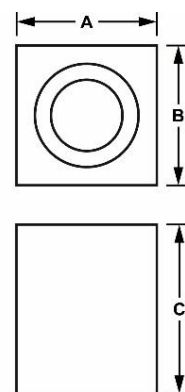

SARA

OPRAWY NATYNKOWE BEZ ŹRÓDŁA ŚWIATŁA

CZ: Nadomítkové svítidla bez zdroje světla / SK: Nadomietkové svietidlá bez zdroja svetla / EN: Surface-mounted luminaires without light source

A

B

	INDEX			A [mm]	B [mm]	C [mm]	
A	009960	Sara	Biały biła biela white	80	80	95	5902808802624
B	7065	Sara	Czarny Černá Čierny Black	80	80	95	5902216748040