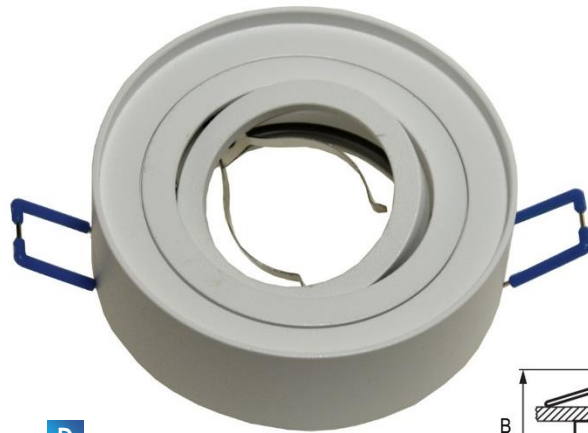

OPRAWY PODTYNKOWE BEZ ŹRÓDŁA ŚWIATŁA

CZ: Podomítkové svítidla bez zdroje světla / SK: Podomietkové svietidlá bez zdroja svetla / EN
Concealed luminaires without light source

A

B

C

D

		INDEX			A [mm]	B [mm]	C [mm]	
A		013313	Simps	Czarny Černá Čierny Black	96	50	35	5902808803942
B		012992	Simps		96	50	35	5902808803959
C		013314	Simps	Biały bílá bielá white	96	50	35	5902808806585
D		012991	Simps		96	50	35	5902808806592

GU10

IP

20

CE

Materiał / Materiál / Material

PL: aluminium

CZ:hliník

SK: hliník