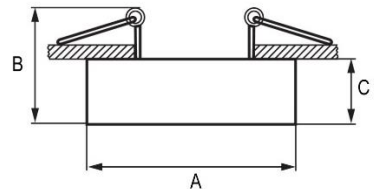

OPRAWY PODTYNKOWE BEZ ŹRÓDŁA ŚWIATŁA

CZ: Podomítkové svítidla bez zdroje světla / SK: Podomietkové svietidlá bez zdroja svetla / EN
Concealed luminaires without light source

A

B

C

D

		INDEX			A [mm]	B [mm]	C [mm]	
A		013313	Simps	Czarny Černá Čierny Black	96	50	35	5902808803942
B		012992	Simps		96	50	35	5902808803959
C		013314	Simps	Biały bílá bielá white	96	50	35	5902808806585
D		012991	Simps		96	50	35	5902808806592