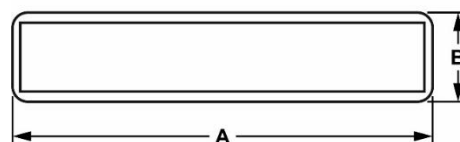

## OPRAWY LED

CZ: LED svítidlo/ SK: LED svetidlo/ EN: LED lamp

INDEX	ABC				Tc[K]		A [mm]	B [mm]	C [mm]	
013618	SIRMIUM LED	17 W	2827 lm	165 lm/W	4000 k	Szary Šedá Šedá Grey	600	75	70	5902808804048
8003	SIRMIUM LED	40 W	4092 lm	102 lm/W	4500 K		1200	75	70	5902216743502
013599	SIRMIUM LED	40 W	6600 lm	165 lm/W	4000 K		1200	75	70	5902808803973
013600	SIRMIUM LED	52 W	8580 lm	165 lm/W	4000 K		1500	75	70	5902808803980
013629	SIRMIUM LED	60 W	9600 lm	160 lm/W	4000 K		1500	75	70	5902808804284