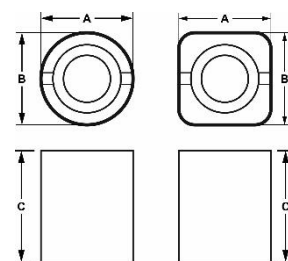

SIROK

OPRAWY SUFITOWE

CZ: vnitřní stropní svítidla / SK: vnútorné stenové svietidlá / EN: internal ceiling luminaires

A

B

C

D

E

F

G

	INDEX			A [mm]	B [mm]	C [mm]	
A	012975	SIROK	Czarny Černá Čierny Black	90	90	100	5902216799394
B	012980	SIROK		180	90	100	5902216799400
C	012978	SIROK		90	90	100	5902216799417
D	012974	SIROK	Biały biła biela white	90	90	100	5902216799424
E	013110	SIROK		180	90	100	5902216799912
F	012977	SIROK		90	90	100	5902216799448
G	012979	SIROK		180	90	100	5902216799431