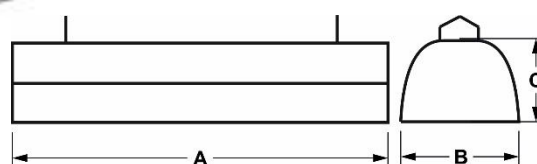

## HIGH BAY LED

CZ: Průmyslová svítidla LED HIGH BAY / SK: Priemyselná lampa / EN: LED high bay

INDEX				PF	Tc[K]		A [mm]	B [mm]	C [mm]	
012385	SMUK LED	60W	180lm/W	>0,9	4000 K	Srebrny Stieborný sříbrná silver	608	102	64	5902216794900