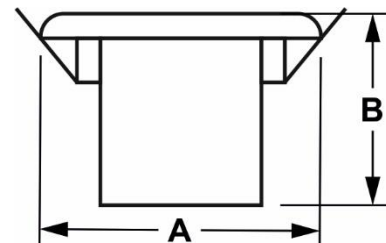

## OPRAWY AWARYJNE LED

CZ: Nouzové osvětlení LED / SK: núdzové osvetlenie LED / EN: Emergency lighting LED

INDEX	ABC			Tc[K]		Rodzaj soczewki	Tryb pracy	Test	Czas pracy	A [mm]	B [mm]	
013710	Starlet LED	3W	165 lm	5000-6000 K	Biały bielá white	Korytarzowa	Awaryjny	Auto	3h	85	41,5	
012623	Starlet LED	3W	212 lm	5000-6000 K		Otwarta	Awaryjny	Auto	3h	85	41,5	5902270313680
012622	Starlet LED	3W	212 lm	5000-6000 K		Otwarta	Sieciowo-awaryjny	Manual	3h	85	41,5	5903240594184
012625	Starlet LED	5W	360 lm	5000-6000 K		Otwarta	Awaryjny	Auto	3h	85	56,5	5903240594160
012624	Starlet LED	5W	360 lm	5000-6000 K		Otwarta	Sieciowo-awaryjny	Manual	3h	85	56,5	5903240594177