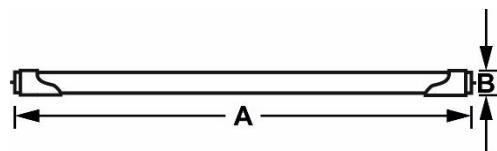

Z CZUJNIKIEM RUCHU

ŚWIETLÓWKI T8

CZ: LED trubice / SK: LED trubice / EN: LED tube

INDEX		 Lm	 Tc[K]	PF		 A [mm]	 B [mm]	
010425	8W	720 lm	4500K	>0,88	Biały biła biely white	604	26	5902216738638
010426	8W	720 lm	3000K	>0,88		604	26	5902216738645
010427	15W	1350 lm	4500K	>0,88		1213	26	5902216738676

AC 230V

SMD LED

120°

>70

40000 h

Materiał / Materiál / Materiál

PL: szkło, aluminium

CZ: sklo, hliník