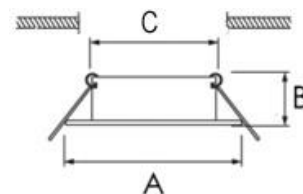

SILVA

OPRAWY PODTYNKOWE BEZ ŹRÓDŁA ŚWIATŁA

CZ: Podomítkové svítidla bez zdroje světla / SK: Podomietkové svetidlá bez zdroja svetla / EN
Concealed luminaires without light source

A

B

C

D

	INDEX			A [mm]	B [mm]	C [mm]	
A	013006	Silva	Biały biela white	85	25	60	5902808803461
B	013748	Silva		81	25	60	5902808805540
C	013007	Silva	Czarny Černá Čierny Black	85	25	60	5902808803478
D	013749	Silva		81	25	60	5902808805533