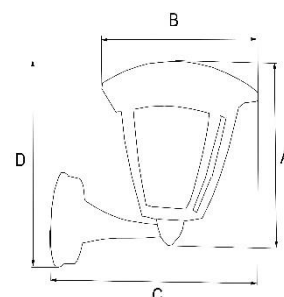

TALISA

OPRAWY ELEWACYJNE BEZ ŹRÓDŁA ŚWIATŁA

CZ: Svítidla bez zdroje světla / SK: Svetidlá bez zdroja svetla / EN: Luminaires without a light source

INDEX	ABC		A [mm]	B [mm]	C [mm]	D [mm]	
013591	TALISA	Czarny Černá Čierná Black	260	250	330	370	5902808804932