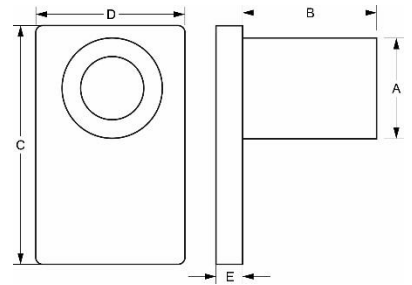

TEROK

OPRAWY NATYNKOWE BEZ ŹRÓDŁA ŚWIATŁA

CZ: Nadomítkové svítidla bez zdroje světla / SK: Nadomietkové svietidlá bez zdroja svetla / EN: Surface-mounted luminaires without light source

A

B

		INDEX			A [mm]	B [mm]	C [mm]	D [mm]	E [mm]	
A		010053	Terok	Biały biela bielá white	75	92	170	98	33	5902216782853
B		010052	Terok	Czarny Černá Čierny Black	75	92	170	98	33	5902808805809