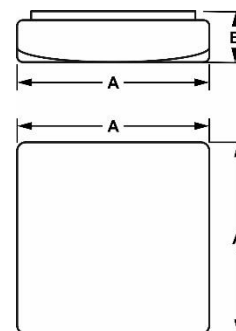

TILER MICROWAVE SENSOR

PLAFONY LED Z CZUJNIKIEM RUCHU

CZ: Svítidlo přisazené LED s pohybovým čidlem/ SK: Svítidlo přisazené LED s pohybovým čidlem/ EN: LED Ceiling light with microwave sensor

INDEX	ABC	Power	Lm	TC[K]	PF	Microwave	D/N SENSOR	A [mm]	B [mm]	Barcode
010758	TILER LED	9 W	675 lm	4500 K	0,5	Microwave	-	210	70	5902216738416
010757	TILER LED	12 W	900 lm	4500 K	0,5	Microwave	-	272	83	5902216738416
010785	TILER LED	12 W	900 lm	4500 K	0,5	Microwave	D/N SENSOR	272	83	5902216700093
010762	TILER LED	12 W	900 lm	3000 K	0,5	Microwave	-	272	83	5902216738430
010813	TILER LED	12 W	900 lm	4500 K	0,9	Microwave	-	272	83	5902216738454
009082	TILER LED	15 W	1125 lm	4500 K	0,5	Microwave	-	272	83	5902216738751
009106	TILER LED	15 W	1125 lm	3000 K	0,5	Microwave	-	272	83	5902216738737
009107	TILER LED	24 W	1800 lm	4500 K	0,5	Microwave	-	327	85	5902216742598
009114	TILER LED	24 W	1800 lm	3000 K	0,5	Microwave	-	327	85	5902216742611
009115	TILER LED	30 W	2250 lm	4500 K	0,5	Microwave	-	375	90	5902216738485
009116	TILER LED	30 W	2250 lm	3000 K	0,5	Microwave	-	375	90	5902216742628