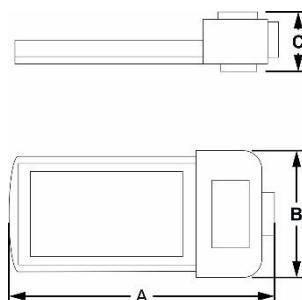

INDEX	ABC			PF	Tc[K]		A [mm]	B [mm]	C [mm]	
010519	TITAN LED	40W	3000 lm	>0,95	3000 K	Szary Šedá Šedý Grey	543	222	99	5902216716056
010226	TITAN LED	40W	3000 lm	>0,95	4500 K		543	222	99	5902216716063
010227	TITAN LED	40W	3000 lm	>0,95	6500 K		543	222	99	5902216716070

AC 230V	LED	120° x 65°	
>70	50000 h	65	

Materiał / Materiál / Material

PL: aluminium

CZ: hliník

SK: hliník

EN: aluminum

Uwagi / Komentář / Komentáře

PL: Zasilacz w komplecie

CZ: Napájení je součástí dodávky

SK: Napájanie je súčasťou dodávky

EN: Power supply included

BroLux