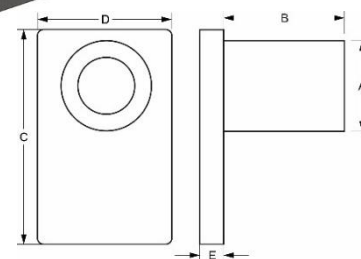

## OPRAWY NATYNKOWE BEZ ŹRÓDŁA ŚWIATŁA

CZ: Nadomítkové svítidla bez zdroje světla / SK: Nadomietkové svietidlá bez zdroja svetla / EN: Surface-mounted luminaires without light source

A

B

		INDEX			A [mm]	B [mm]	C [mm]	D [mm]	E [mm]	
A		009045	Trelo	Biały biła bielá white	80	86	160	90	20	5902216782853
B		009042	Trelo	Czarny Černá Čierny Black	80	86	160	90	20	5902808805809