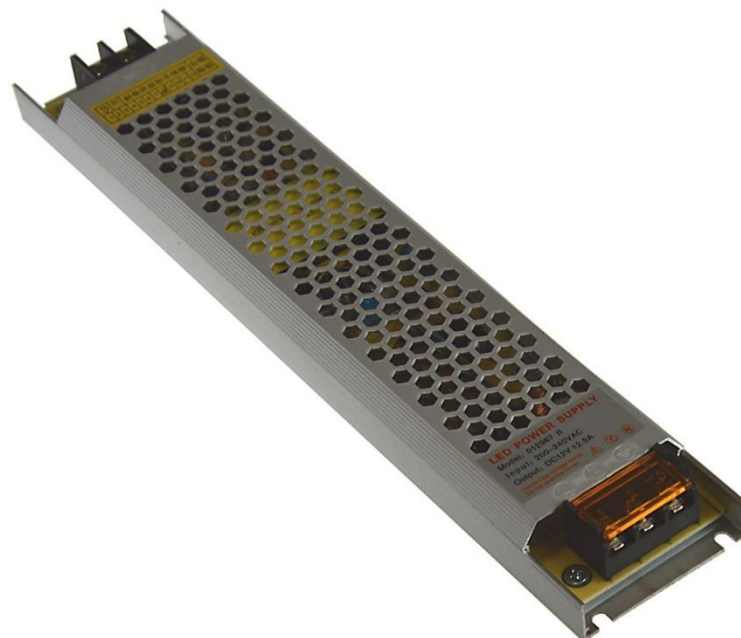

Zasilacz Ultra Slim

ZASILACZE LED STAŁONAPIĘCIOWY

CZ: Napájecí zdroje s konstantním napětím/ SK: Napájacie zdroje s konštantným napätím/ EN: LED power supply constant voltage

INDEX	 IN	 OUT				 L x W x H	
012966	200-240 V AC	12 V DC	5 A	60 W			5902216799219
012967	200-240 V AC	12 V DC	12,5 A	150 W		269×53×21	5902216799226

IP

67

IN&OUT

Materiał / Materiał / Material

PL: Tworzywo sztuczne

CZ: Plast

SK: Plast

EN: Plastic