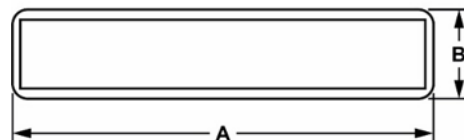

VOLTER

OPRAWY LED

CZ: LED svítidlo/ SK: LED svetidlo/ EN: LED lamp

INDEX	ABC				Tc[K]		A [mm]	B [mm]	C [mm]	
011688	Volter LED	20W	2255 lm	105 lm/W	4000K	Szary Śedá Šedý Grey	600	84	71	5902216774773
011689	Volter LED	40W	4000 lm	100 lm/W	4000K		1190	84	72	5902216774780
011691	Volter LED	50W	4600 lm	92 lm/W	4000K		1490	84	71	5902216774803
011690	Volter LED	70W	7000 lm	100 lm/W	4000K		1490	84	72	5902216774797