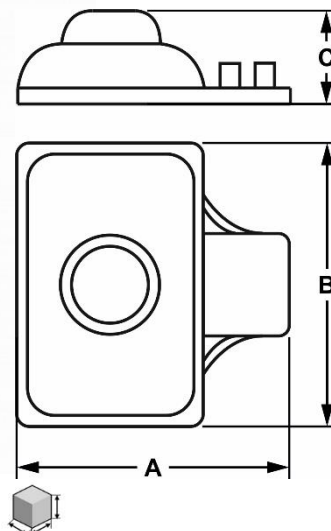

WHEEL

LAMPA ULICZNA LED

CZ: LED pouliční lampa/ SK: LED pouličné lampy/ EN: LED street lamp

	INDEX	ABC			PF	Tc[K]		A [mm]	B [mm]	C [mm]	
A	009011	WHEEL LED	30 W	2100 lm	>0,6	3000 K	Szary Šedá Šedý Grey	300	250	115	5902216735811
A	009012	WHEEL LED	30 W	2100 lm	>0,6	4500 K		300	250	115	5902216735828
A	009013	WHEEL LED	30 W	2100 lm	>0,6	6500 K		300	250	115	5902216735835
A	009014	WHEEL LED	50 W	3500 lm	>0,6	3000 K		300	250	115	5902216735842
A	009016	WHEEL LED	50 W	3500 lm	>0,6	4500 K		300	250	115	5902216735859
A	009015	WHEEL LED	50 W	3500 lm	>0,6	6500 K		300	250	115	5902216735866
B	009726	WHEEL LED	100 W	7000 lm	>0,95	3000 K		520	235	115	5902216712157
B	009018	WHEEL LED	100 W	7000 lm	>0,95	4500 K		520	235	115	5902216712164
B	009017	WHEEL LED	100 W	7000 lm	>0,95	6500 K		520	235	115	5902216788855

AC 230V	COB	120°	
>75	50000 h	65	

Materiał / Materiál / Material

PL: aluminium

CZ: hliník

SK: hliník

EN: aluminum

Uwagi / Komentář / Komentáre

PL: Zasilacz w komplecie