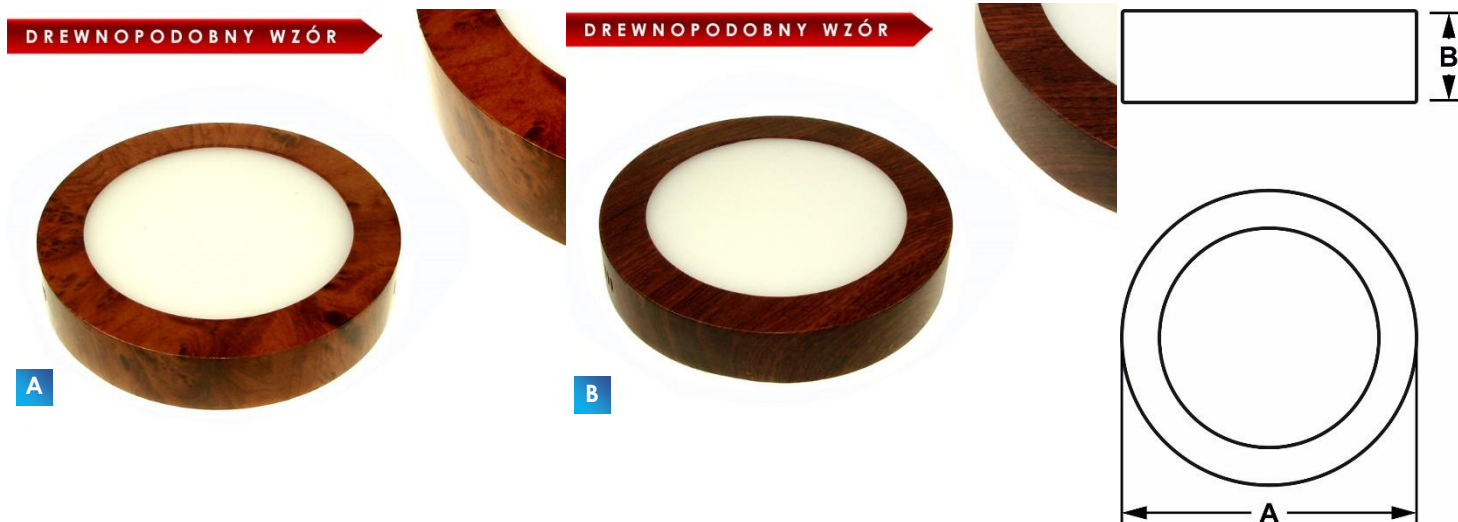

# WINTER DREWNOPODOBNY

## PANELE LED

CZ: LED panely/ SK: LED panely/ EN: LED panel

	 INDEX	 ABC		 Lm	 Tc[K]		PF	 A [mm]	 B [mm]	
A	011531	Winter LED	12W	1050 lm	4500K	Drewnopodobny dřevo jako drevo ako wood-like	0.6	171	38	5902216767188
B	011532	Winter LED	12W	1050 lm	4500K		0.6	171	38	5902216767171