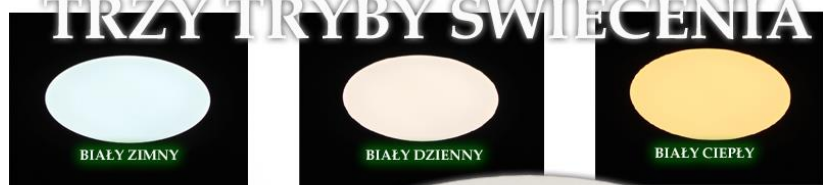

WINTER ściemniający i z regulacją temperatury koloru

PANELE LED Z PILOTEM

CZ: LED panely/ SK: LED panely/ EN: LED panel

TRZY TRYBY ŚWIECENIA

INDEX	ABC			Tc[K]		PF	A [mm]	B [mm]	
007459	Winter LED	6W	550 lm	3000-6500K	Biały biały biały white	0.6	120	38	5902216724976
011535	Winter LED	12W	1050 lm	3000-6500K		0.6	171	38	5902216724983
009661	Winter LED	18W	1600 lm	3000-6500K		0.6	220	38	5902216724990

AC 230V	SMD LED	150°	
CRI (Ra)	40000 h	IP	
>80		20	

Materiał / Materiál / Materiál

PL: aluminium

CZ: hliník

SK: hliník

EN: aluminum

Uwagi / Komentář / Komentáre

PL: Zasilacz w komplecie